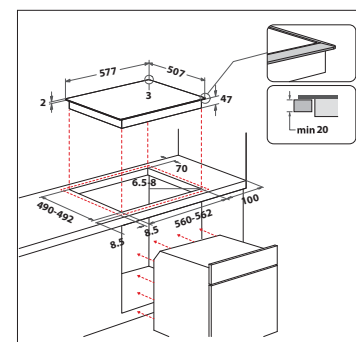

ZUBEHÖR

- 1 Gitterrost
- 1 Backblech, emailliert
- 1 Fettpfanne

TECHNISCHE DATEN UND MASSE

- Energieeffizienzklasse A+
- Energieverbrauch nach DIN 0.87 kWh konventionell
- Energieverbrauch nach DIN 0.67 kWh Umluft
- Nischenmaße (HxBxT): 600x560x550 mm

CHR 9642 IN

Glaskeramik-Kochfeld (60 cm)

DESIGN

- Flacher Edelstahl-Rahmen

KOCHZONEN

- 4 Kochzonen, davon 1 Bräter-ZweikreisKochzone, 1 DUO-ZweikreisKochzone

AUSSTATTUNG

- Energiegeregelt
- 4-fach Restwärmearzeige
- Außenmaße (BxT): 577x507 mm