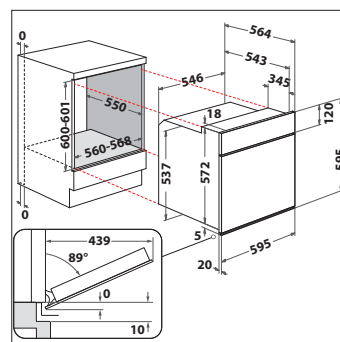

ZUBEHÖR

- 1 Gitterrost
- 1 Backblech, emailliert
- 1 Fettpfanne

TECHNISCHE DATEN UND MASSE

- Energieeffizienzklasse A+
- Energieverbrauch nach DIN 0.87 kWh konventionell
- Energieverbrauch nach DIN 0.67 kWh Umluft
- Nischenmaße (HxBxT): 600x560x550 mm

CHR 9642 IN

Glaskeramik-Kochfeld (60 cm)

DESIGN

- Flacher Edelstahl-Rahmen

KOCHZONEN

- 4 Kochzonen, davon 1 Bräter-ZweikreisKochzone, 1 DUO-ZweikreisKochzone

AUSSTATTUNG

- Energiegeregelt
- 4-fach Restwärmearzeige
- Außenmaße (BxT): 577x507 mm